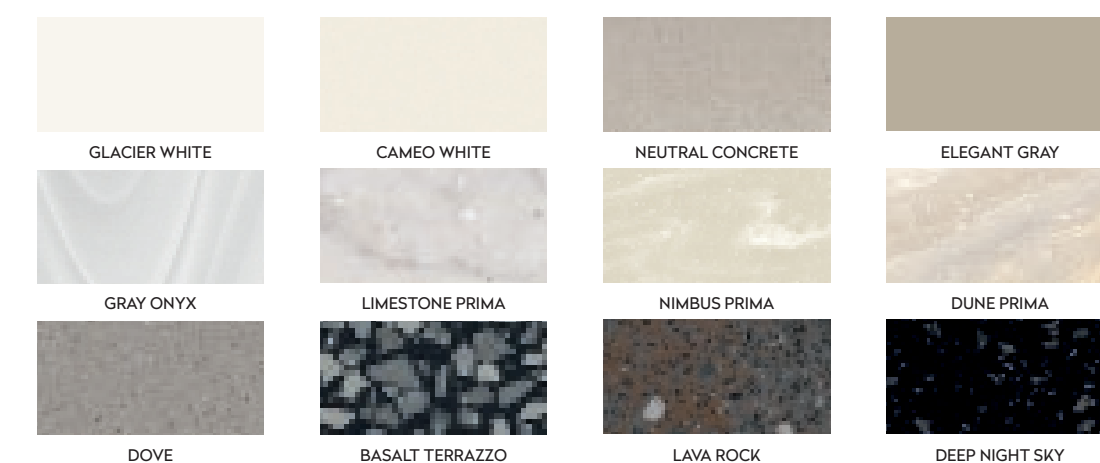

Palette de coloris Corian® Solid Surface pour la cuisine