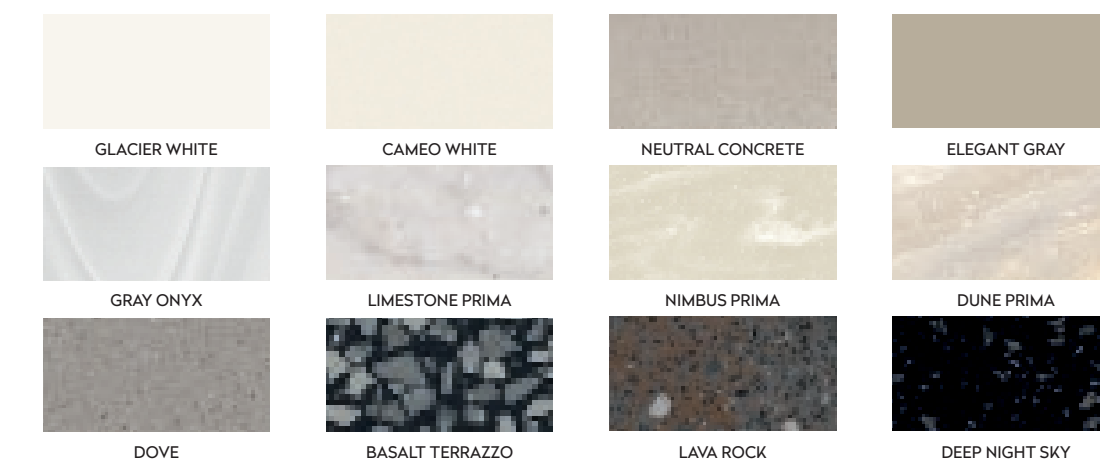

Palette de coloris Corian® Solid Surface pour la cuisine