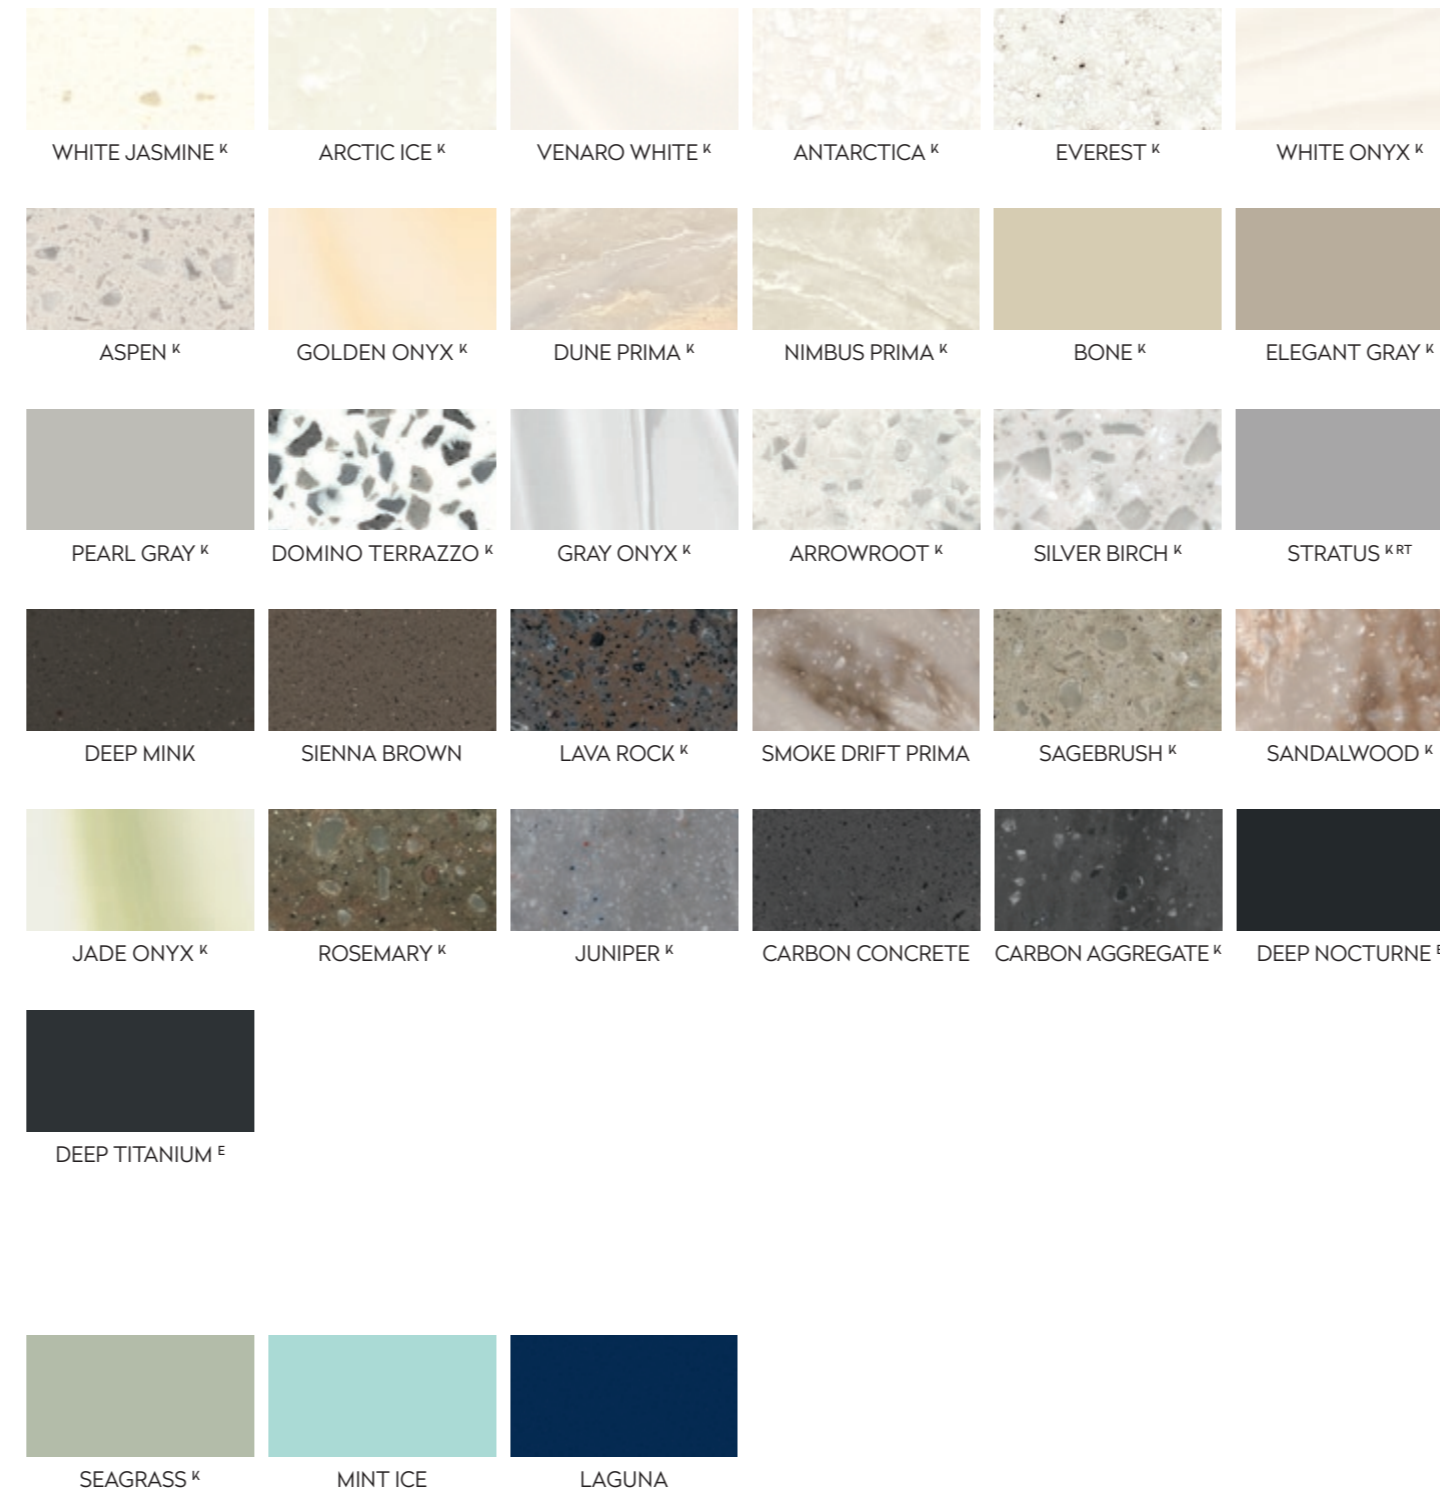

DPS-00-1821-20

CORIAN®
SOLID SURFACE

COULEURS
EMEA 2020

CORIAN® SOLID SURFACE: LA GAMME DES COULEURS 2020

DE LA ZONE EUROPE, MOYEN-ORIENT ET AFRIQUE (EMEA)

K: Cette couleur convient aux applications dans les cuisines et autres environnements soumis à une utilisation intense, car seules des marques moins perceptibles peuvent apparaître et être visibles dans des conditions d'éclairage spécifiques.