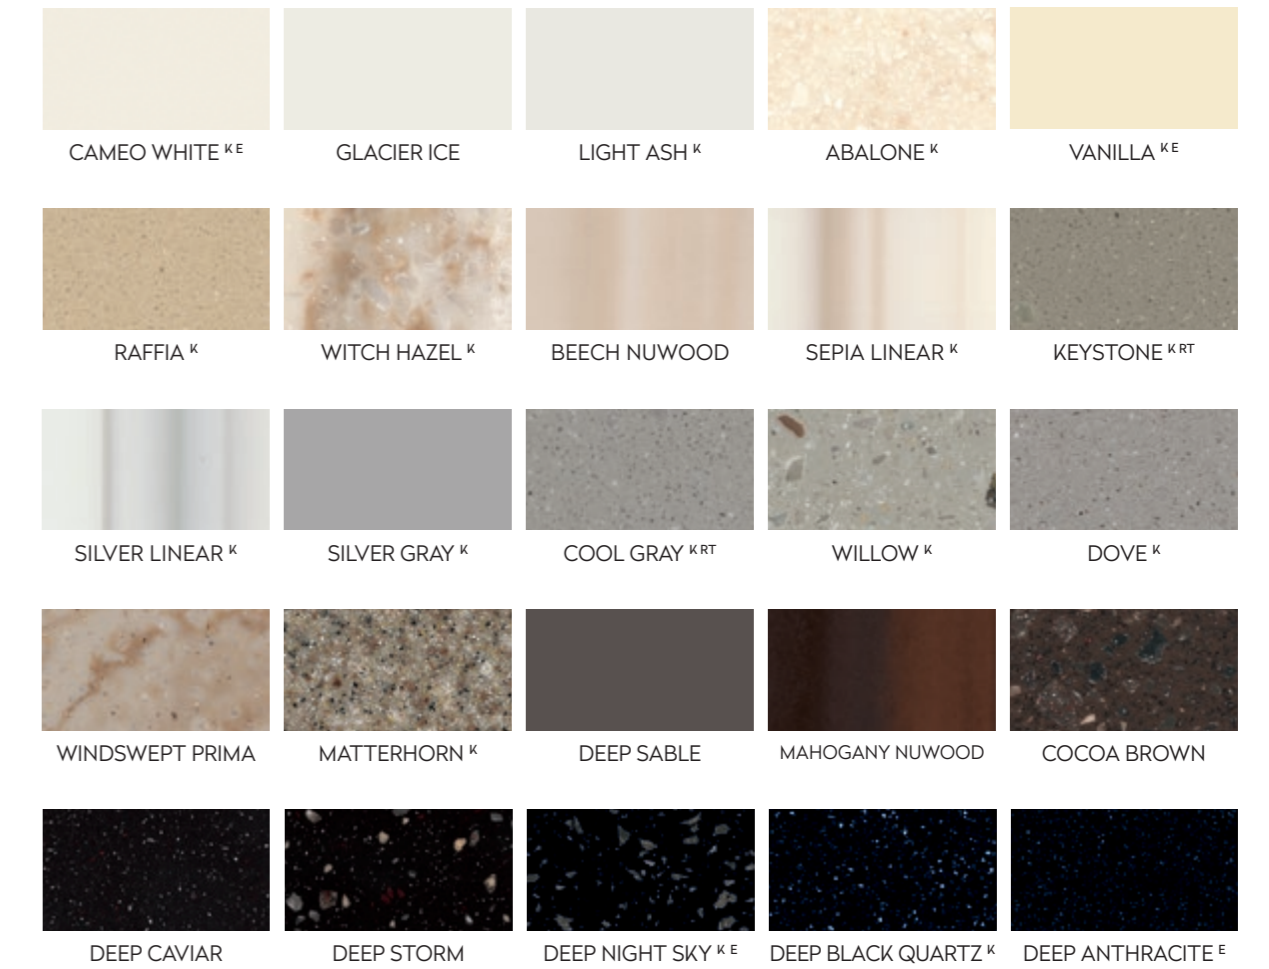

DPS-00-1821-20

CORIAN®
SOLID SURFACE

COULEURS
EMEA 2020

CORIAN® SOLID SURFACE: LA GAMME DES COULEURS 2020

DE LA ZONE EUROPE, MOYEN-ORIENT ET AFRIQUE (EMEA)

K: Cette couleur convient aux applications dans les cuisines et autres environnements soumis à une utilisation intense, car seules des marques moins perceptibles peuvent apparaître et être visibles dans des conditions d'éclairage spécifiques.